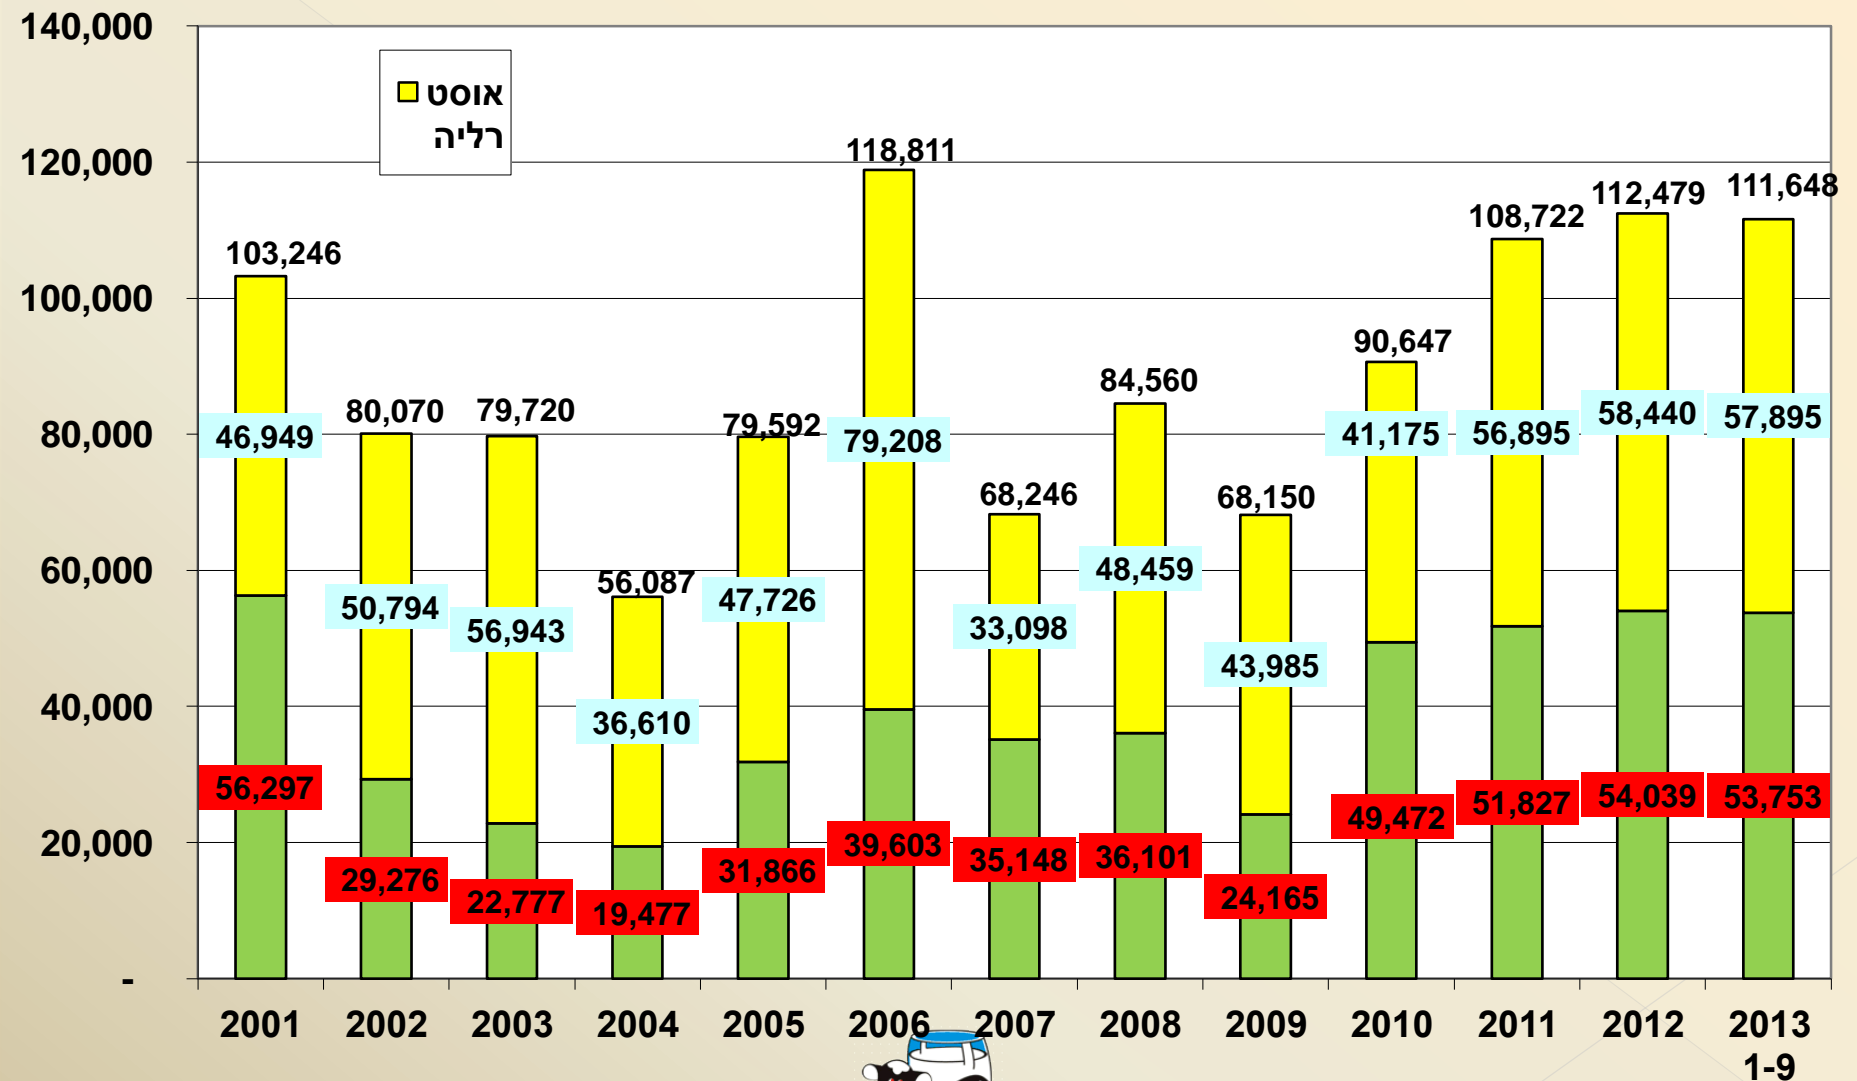

# שולחן מגדלי בקר

4.11.2013

מועצת החלב

# אומדן היצע ראשי בקר לשחיטה

# יבוא ראשי בקר לפי מקורות

# יבוא ראשי בקר לישראל

מועצת החלב