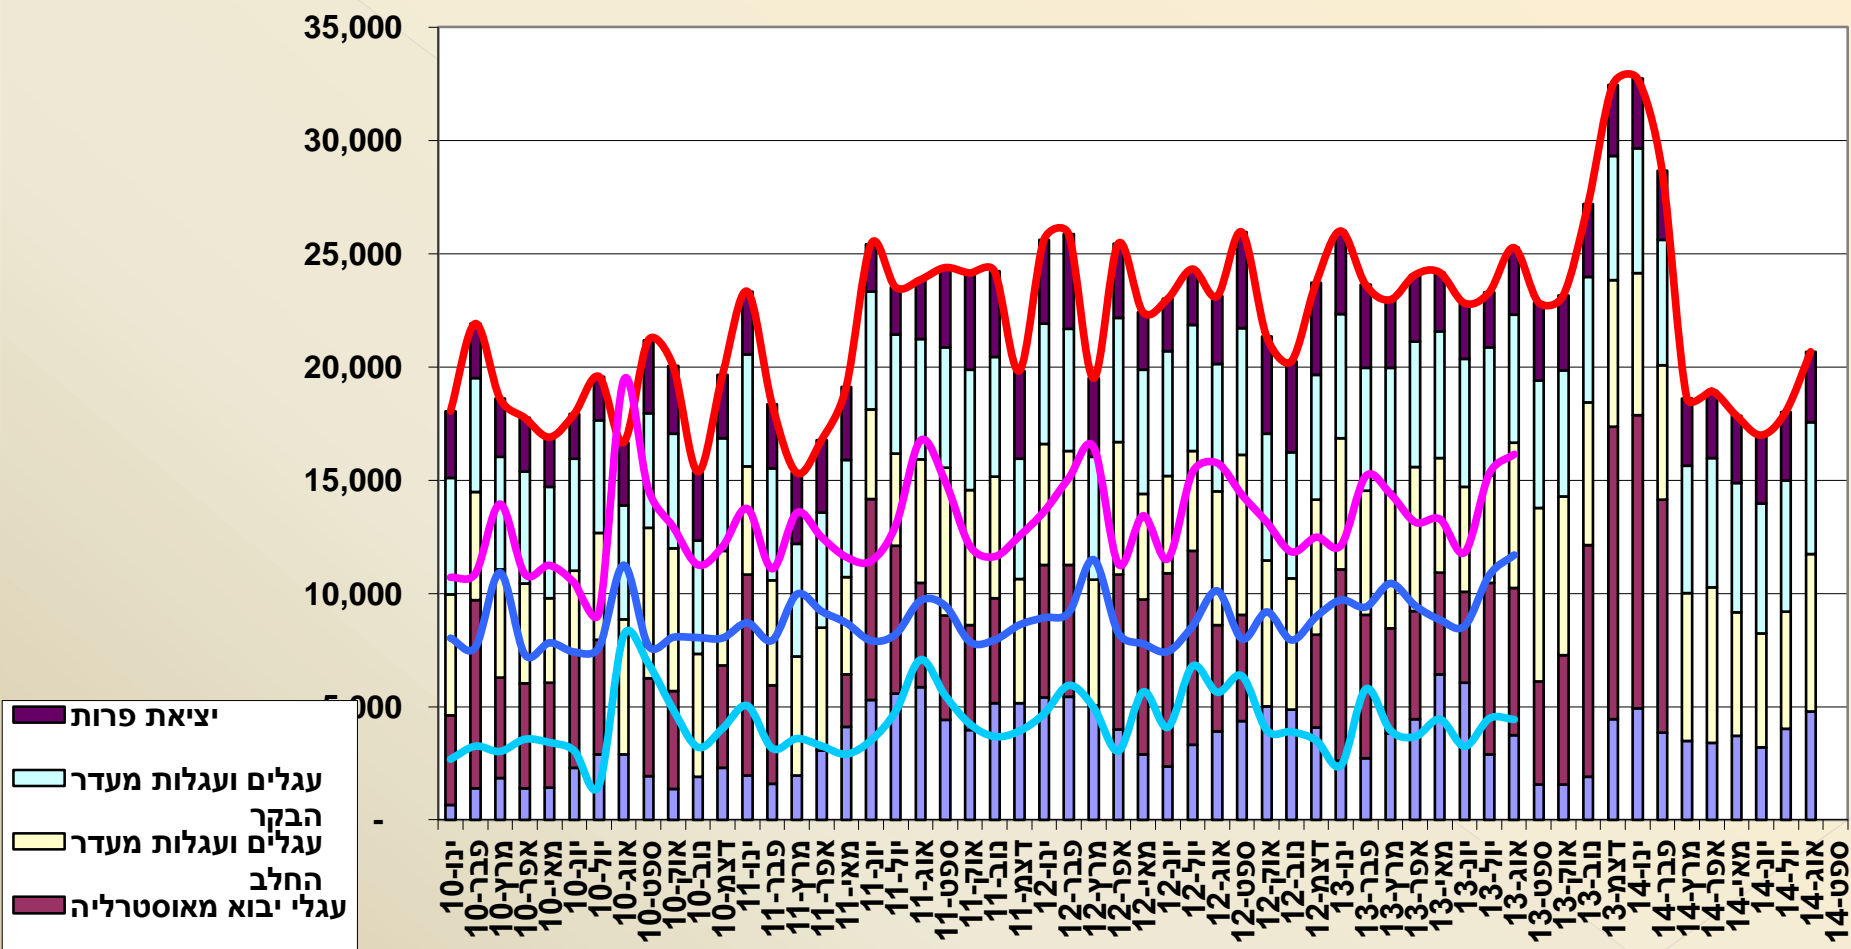

# שולחן מגדלי בקר

4.11.2013

מועצת החלב

# אומדן היצע ראשי בקר לשחיטה