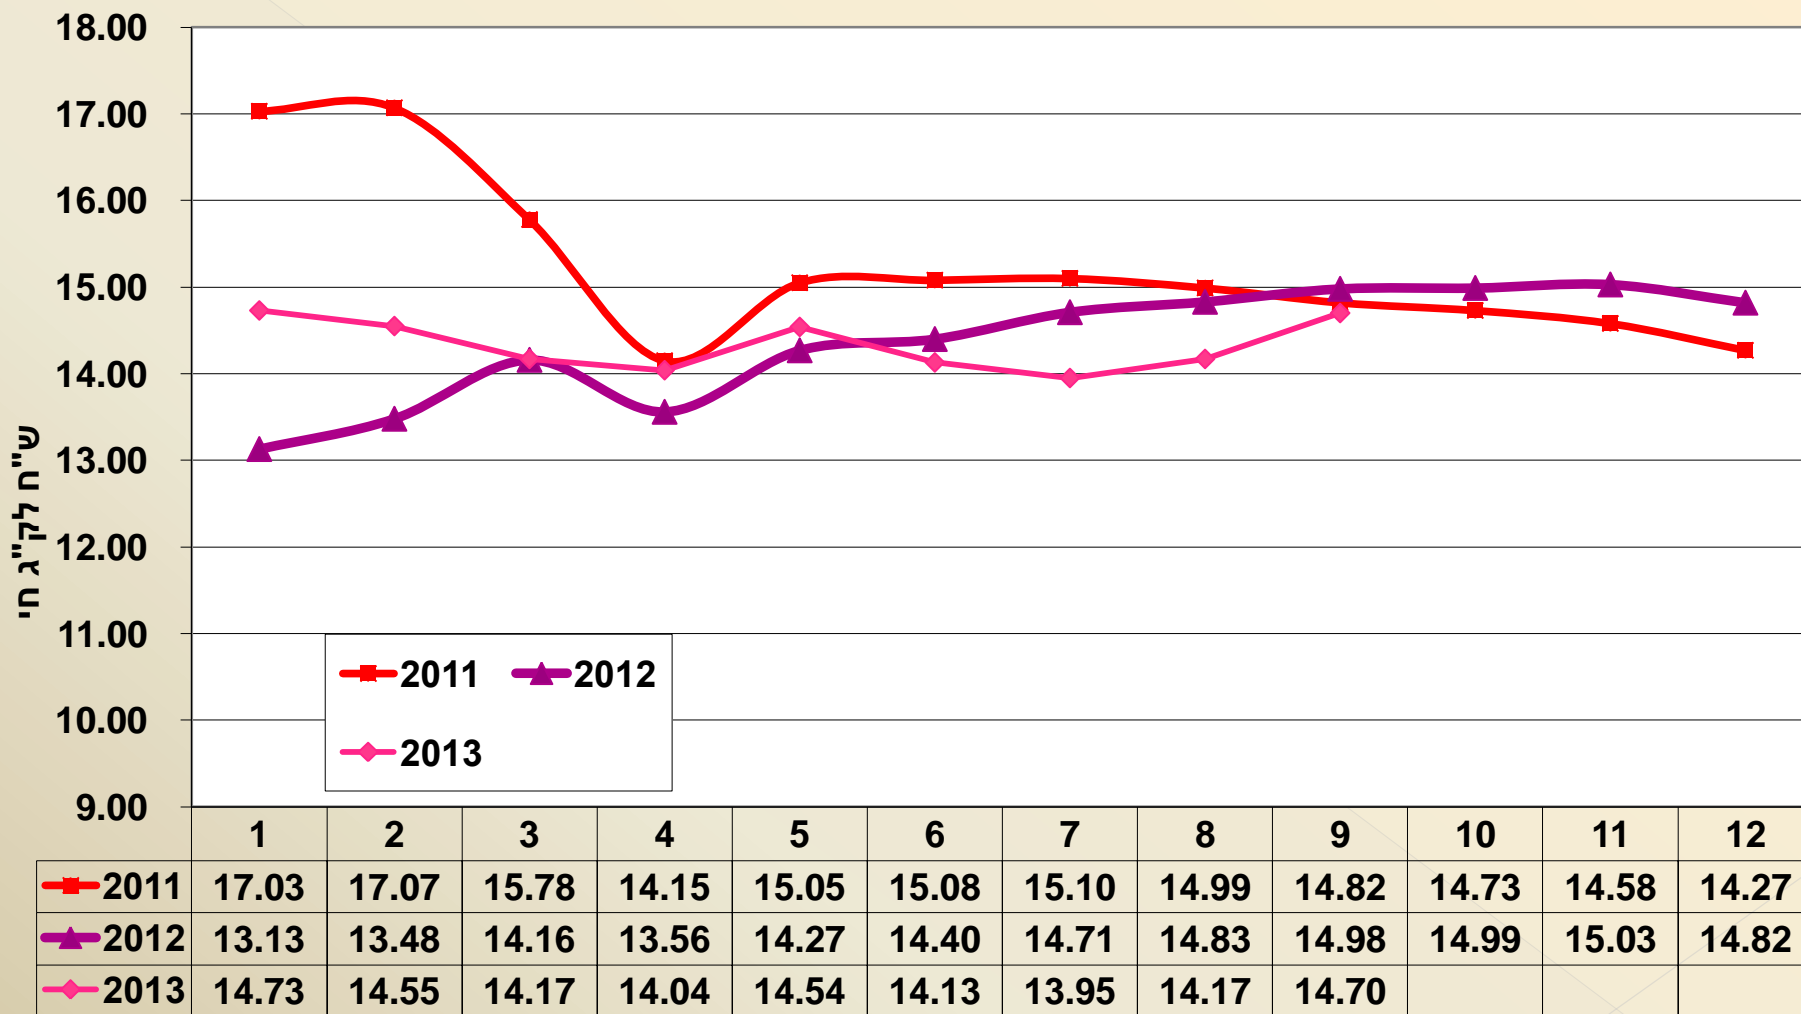

מחירי עגלים מעדר החלב בגמר פיטום

מועצת החלב