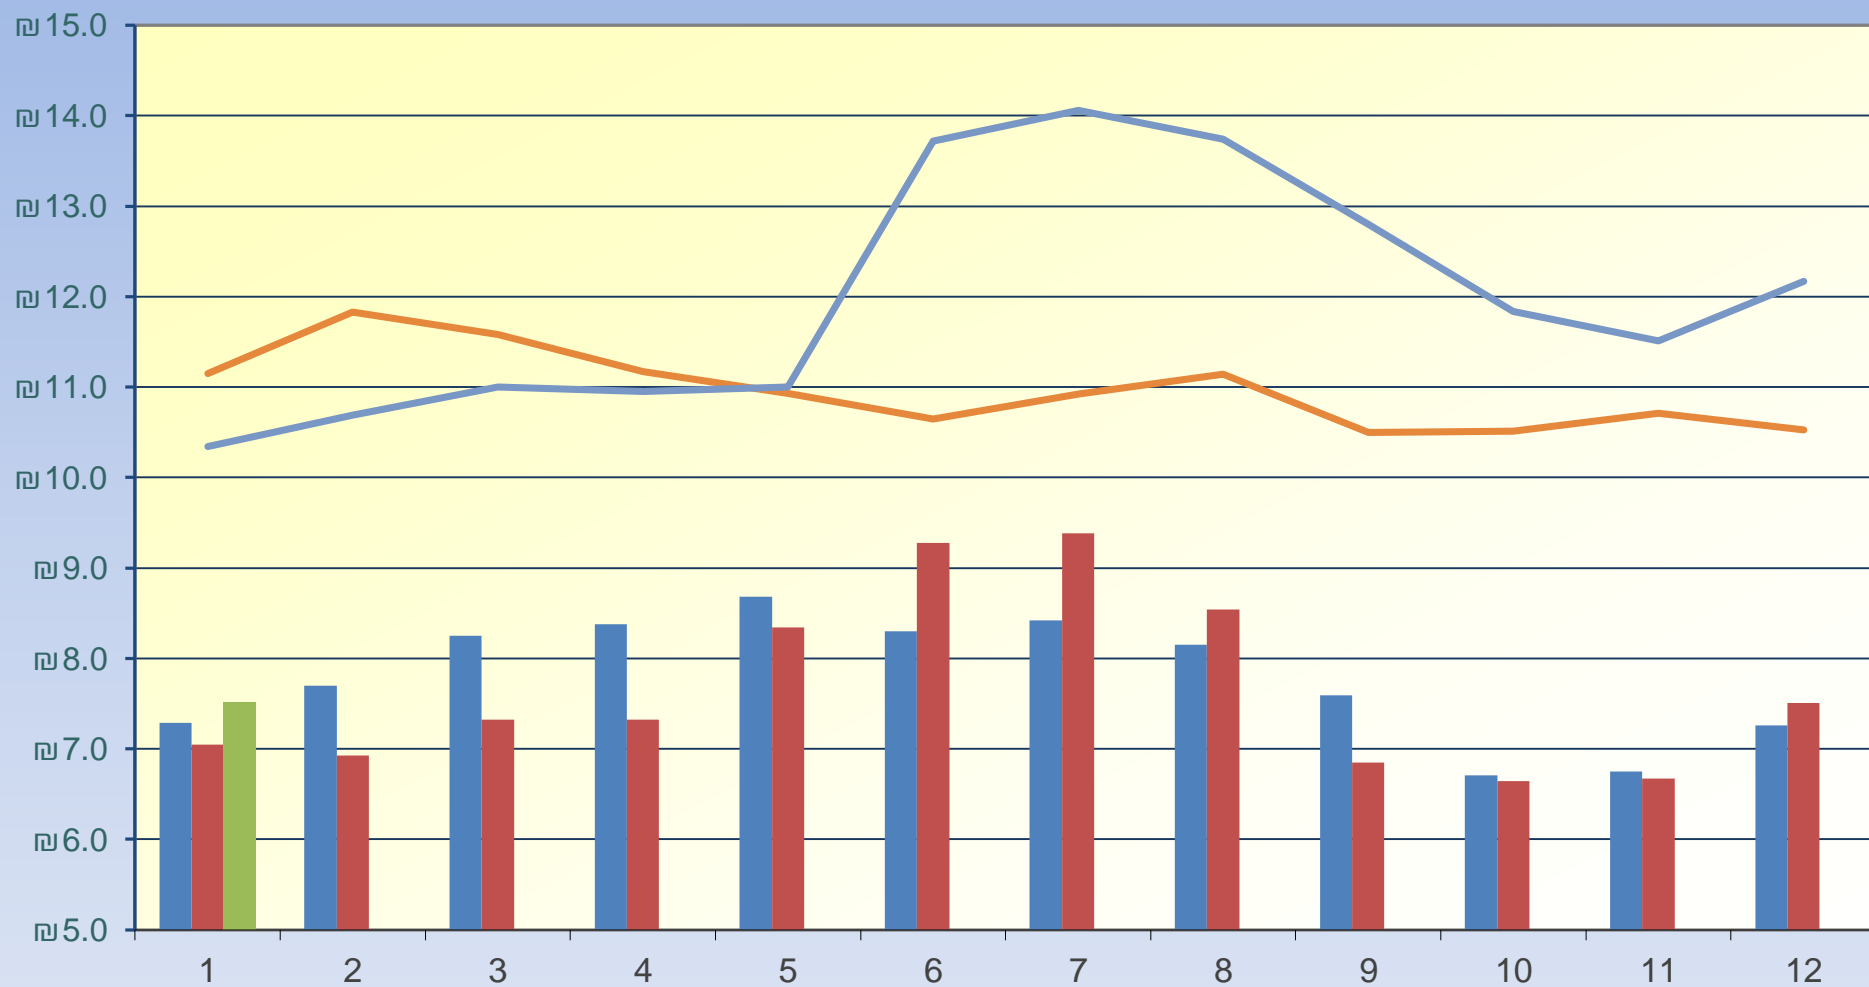

מחירי בשר בני בקר ש"ח / ק"ג
2016-2019

פרות בעמודות עגלים בקווים

■ פרות 17 ■ פרות 18 ■ פרות 19
— עגלים 17 — עגלים 18 — עגלים 19