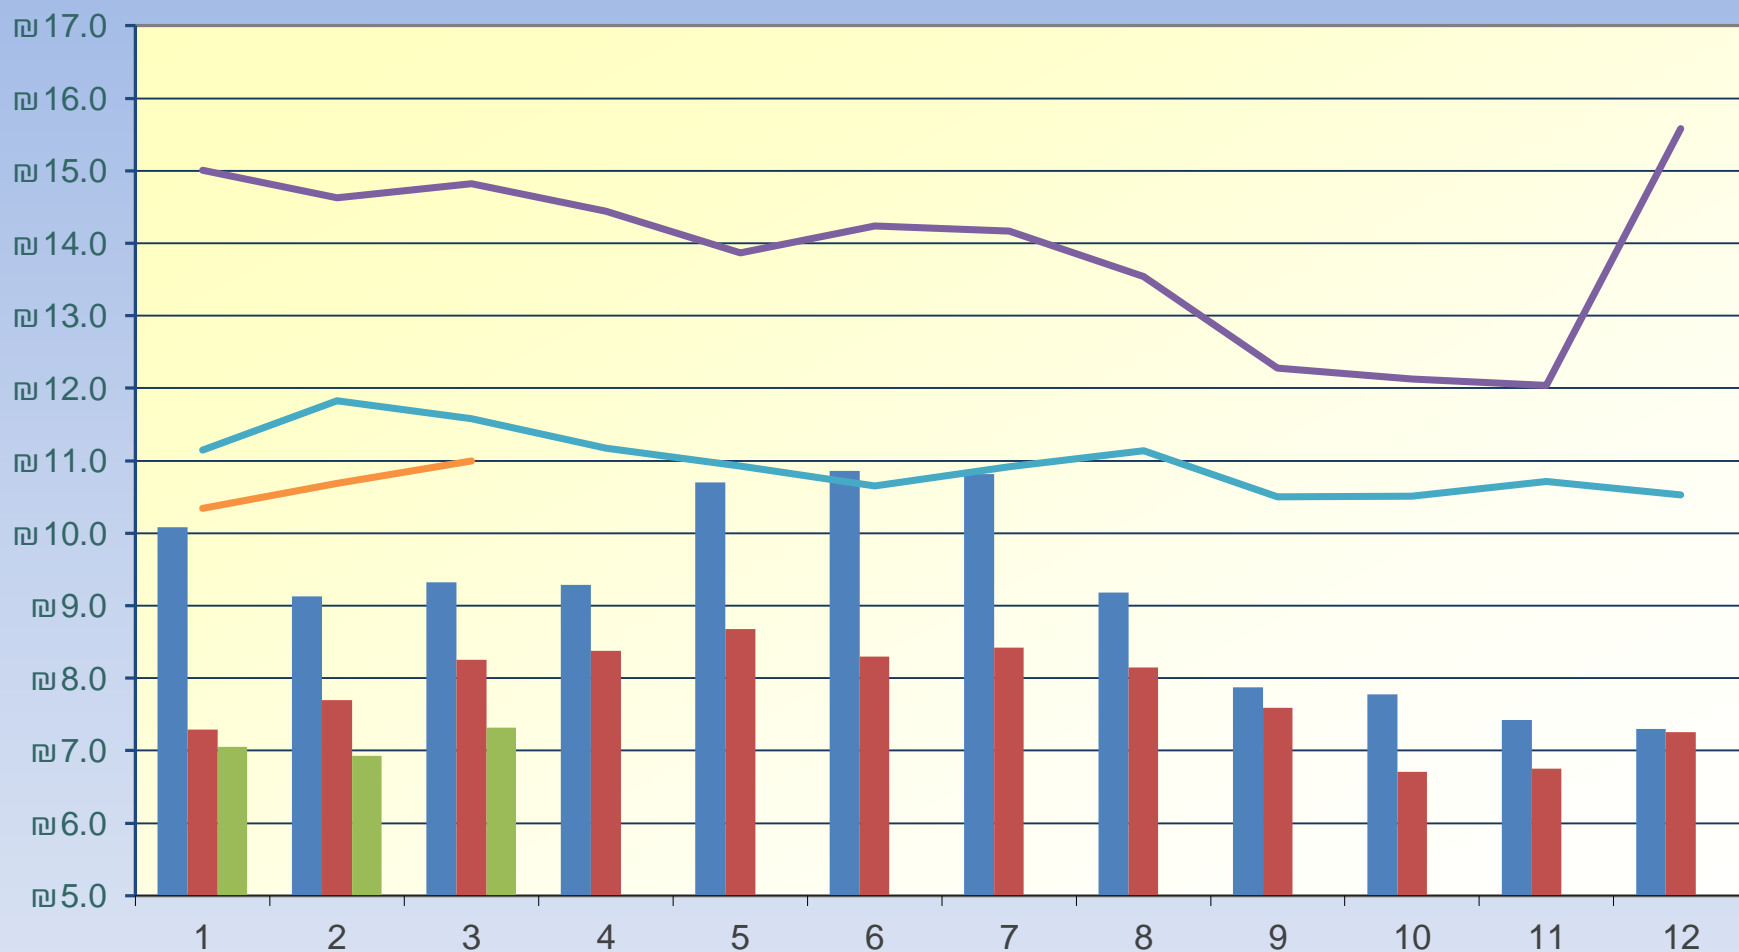

מחירי בשר בני בקר ש"ח / ק"ג
2016 - 2018

פרות בעמודות. עגלים בקווים

פרות 16	פרות 17	פרות 18
עגלים 16	עגלים 17	עגלים 18